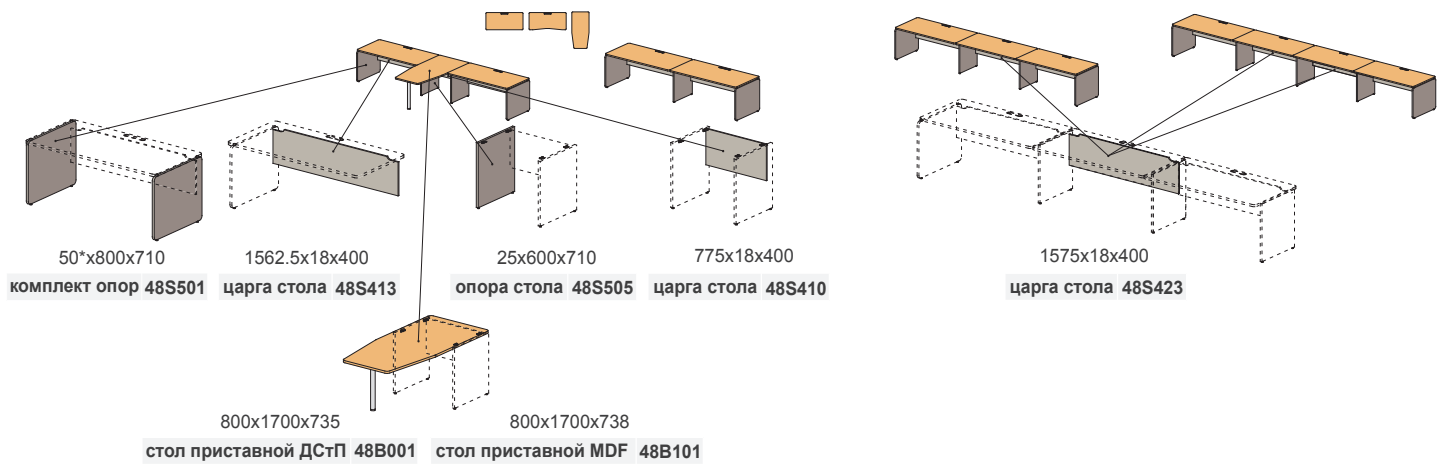

49Т0032
902x600x19

49Т0040
952x600x25

49Т0041
952x600x19

Примечание:

50*x450x787, где 50* - обозначает, что в комплекте идет две боковины ДСтП толщиной 25 мм,
38*x450x787, где 38* - две боковины MDF толщиной 19 мм.

Элементный ряд коллекции АККОРД для персонала

Элементы составных столов / для столешниц шириной 1400 мм

Элементы составных столов / для столешниц шириной 1600 мм

Элементы составных столов на общем подстоле / для столешниц шириной 1400 мм