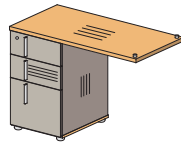

800x800x735 800x800x738

состав изделия	столешница ДСтП	столешница MDF
Стол	48B005	48B105

Стол журнальный / ДСтП

48S066
784x600x446

Экраны

48P010
720x18x500

48P001
1120x18x500

48P002
1320x18x500

48P003
1520x18x500

48P034
782x18x350

Боковой экран

Элементный ряд коллекции АККОРД для персонала

Тумбы / с центральным замком

1000x500(*)x710
900x500(**)x710 / 800x500(**)x710

1000x500(*)x710
900x500(**)x710 / 800x500(**)x710