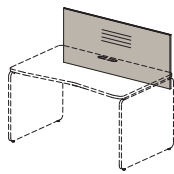

1400x800x735 1400x800x738

состав изделия	столешница ДСтП	столешница MDF
Стол	48S012	48S112
Крышка стола	48S212	48S312
Комплект стенок верт. стола	48S501	
Стенка верт. стола	48S402	

1600x800x735 1600x800x738

состав изделия	столешница ДСтП	столешница MDF
Стол	48S013	48S113
Крышка стола	48S213	48S313
Комплект стенок верт. стола	48S501	
Стенка верт. стола	48S403	

Столы приставные

1000x900x735 1000x900x738

остав изделия	столешница ДСтП	столешница MDF
Стол	изоб. зерк. 48B002	48B102 48B112

800x800x735 800x800x738

состав изделия	столешница ДСтП	столешница MDF
Стол	48B005	48B105

Стол журнальный / ДСтП

48S066
784x600x446

Экраны

48P010
720x18x500

48P001
1120x18x500

48P002
1320x18x500

48P003
1520x18x500

48P034
782x18x350

Боковой экран

Элементный ряд коллекции АККОРД для персонала

Тумбы / с центральным замком

1000x500(*)x710
900x500(**)x710 / 800x500(**)x710

1000x500(*)x710
900x500(**)x710 / 800x500(**)x710