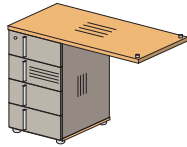

800x800x735 800x800x738

состав изделия	столешница ДСтП	столешница MDF
Стол	48B005	48B105

Стол журнальный / ДСтП

48S066
784x600x446

Экраны

48P010
720x18x500

48P001
1120x18x500

48P002
1320x18x500

48P003
1520x18x500

48P034
782x18x350

Боковой экран

Элементный ряд коллекции АККОРД для персонала

Тумбы / с центральным замком

1000x500(*)x710
900x500(**)x710 / 800x500(**)x710

1000x500(*)x710
900x500(**)x710 / 800x500(**)x710