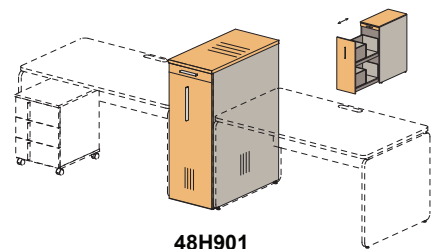

Тумба-органайзер

48Н901
418x821x1085

Примечание:

1000x500(*)x710
900x500(**)x710

(*) - габаритный размер крышки тумбы;

(**) - размер крышки тумбы, в сборе со столом (для столешниц типа арт. 48S201, 48S301, 48S211, 48S311).

Тумба под оргтехнику

Каркас тумбы

Комплект дверей тумбы

Комплекты боковин

Крышки для шкафов без комплектов боковин

Крышки для шкафов с комплектом боковин

49Т0037
898x575x619

49Т0038
894x18x389

49Т0039
894x19x389

49Т0033
50*x595x593

49Т0034
38*x595x593

49Т0031
902x600x25

49Т0032
902x600x19

49Т0040
952x600x25

49Т0041
952x600x19

Примечание:

50*x450x787, где 50* - обозначает, что в комплекте идет две боковины ДСтП толщиной 25 мм,
38*x450x787, где 38* - две боковины MDF толщиной 19 мм.