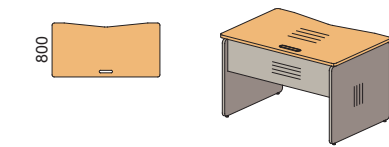

Элементный ряд коллекции АККОРД для персонала

Столы

1200x800x735 1200x800x738

состав изделия	столешница ДСтП	столешница MDF
Стол	48S001	48S101
Крышка стола	48S201	48S301
Комплект стенок верт. стола	48S501	
Стенка верт. стола	48S401	

1400x800x735 1400x800x738

состав изделия	столешница ДСтП	столешница MDF
Стол	48S002	48S102
Крышка стола	48S202	48S302
Комплект стенок верт. стола	48S501	
Стенка верт. стола	48S402	

1600x800x735 1600x800x738

состав изделия	столешница ДСтП	столешница MDF
Стол	48S003	48S103
Крышка стола	48S203	48S303
Комплект стенок верт. стола	48S501	
Стенка верт. стола	48S403	

1200x800x735 1200x800x738

состав изделия	столешница ДСтП	столешница MDF
Стол	48S011	48S111
Крышка стола	48S211	48S311
Комплект стенок верт. стола	48S501	
Стенка верт. стола	48S401	

Элементы составных столов на общем подстоле / для столешниц шириной 1600 мм

Примечание:

50*х1626х710, где 50* - обозначает что в комплекте идет 2 опоры толщиной 25 мм