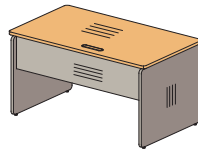

Элементный ряд коллекции АККОРД для персонала

Столы

1200x800x735 1200x800x738

состав изделия	столешница ДСтП	столешница MDF
Стол	48S001	48S101
Крышка стола	48S201	48S301
Комплект стенок верт. стола	48S501	
Стенка верт. стола	48S401	

1400x800x735 1400x800x738

состав изделия	столешница ДСтП	столешница MDF
Стол	48S002	48S102
Крышка стола	48S202	48S302
Комплект стенок верт. стола	48S501	
Стенка верт. стола	48S402	

1600x800x735 1600x800x738

состав изделия	столешница ДСтП	столешница MDF
Стол	48S003	48S103
Крышка стола	48S203	48S303
Комплект стенок верт. стола	48S501	
Стенка верт. стола	48S403	

1200x800x735 1200x800x738

состав изделия	столешница ДСтП	столешница MDF
Стол	48S011	48S111
Крышка стола	48S211	48S311
Комплект стенок верт. стола	48S501	
Стенка верт. стола	48S401	

1400x800x735 1400x800x738

состав изделия	столешница ДСтП	столешница MDF
Стол	48S012	48S112
Крышка стола	48S212	48S312
Комплект стенок верт. стола	48S501	
Стенка верт. стола	48S402	

1600x800x735 1600x800x738