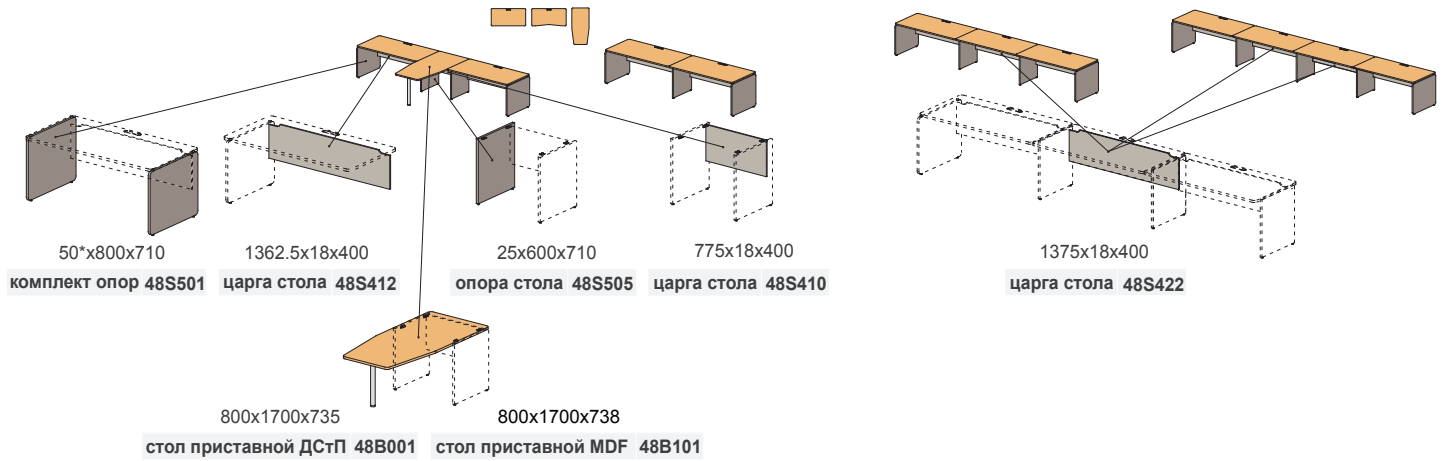

49Т0032
902x600x19

49Т0040
952x600x25

49Т0041
952x600x19

Примечание:

50*x450x787, где 50* - обозначает, что в комплекте идет две боковины ДСтП толщиной 25 мм,
38*x450x787, где 38* - две боковины MDF толщиной 19 мм.

Элементный ряд коллекции АККОРД для персонала

Элементы составных столов / для столешниц шириной 1400 мм

Элементы составных столов / для столешниц шириной 1600 мм

Элементы составных столов на общем подстоле / для столешниц шириной 1400 мм