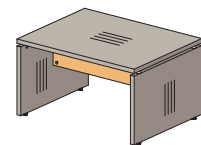

состав изделия	столешница ДСтП	столешница MDF
Стол	48S003	48S103
Крышка стола	48S203	48S303
Комплект стенок верт. стола	48S501	
Стенка верт. стола	48S403	

1200x800x735 1200x800x738

состав изделия	столешница ДСтП	столешница MDF
Стол	48S011	48S111
Крышка стола	48S211	48S311
Комплект стенок верт. стола	48S501	
Стенка верт. стола	48S401	

1400x800x735 1400x800x738

состав изделия	столешница ДСтП	столешница MDF
Стол	48S012	48S112
Крышка стола	48S212	48S312
Комплект стенок верт. стола	48S501	
Стенка верт. стола	48S402	

1600x800x735 1600x800x738

состав изделия	столешница ДСтП	столешница MDF
Стол	48S013	48S113
Крышка стола	48S213	48S313
Комплект стенок верт. стола	48S501	
Стенка верт. стола	48S403	

Столы приставные

1000x900x735 1000x900x738

остав изделия	столешница ДСтП	столешница MDF
Стол	изоб. зерк. 48B002	48B102 48B112

800x800x735 800x800x738

состав изделия	столешница ДСтП	столешница MDF
Стол	48B005	48B105

Стол журнальный / ДСтП

48S066
784x600x446

Экраны

48P010
720x18x500

48P001
1120x18x500

48P002
1320x18x500