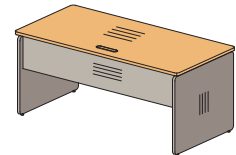

Элементный ряд коллекции АККОРД для персонала

Столы

1200x800x735 1200x800x738

состав изделия	столешница ДСтП	столешница MDF
Стол	48S001	48S101
Крышка стола	48S201	48S301
Комплект стенок верт. стола	48S501	
Стенка верт. стола	48S401	

1400x800x735 1400x800x738

состав изделия	столешница ДСтП	столешница MDF
Стол	48S002	48S102
Крышка стола	48S202	48S302
Комплект стенок верт. стола	48S501	
Стенка верт. стола	48S402	

1600x800x735 1600x800x738

состав изделия	столешница ДСтП	столешница MDF
Стол	48S003	48S103
Крышка стола	48S203	48S303
Комплект стенок верт. стола	48S501	
Стенка верт. стола	48S403	

1200x800x735 1200x800x738

состав изделия	столешница ДСтП	столешница MDF
Стол	48S011	48S111
Крышка стола	48S211	48S311
Комплект стенок верт. стола	48S501	
Стенка верт. стола	48S401	

1400x800x735 1400x800x738

состав изделия	столешница ДСтП	столешница MDF
Стол	48S012	48S112
Крышка стола	48S212	48S312
Комплект стенок верт. стола	48S501	
Стенка верт. стола	48S402	

1600x800x735 1600x800x738