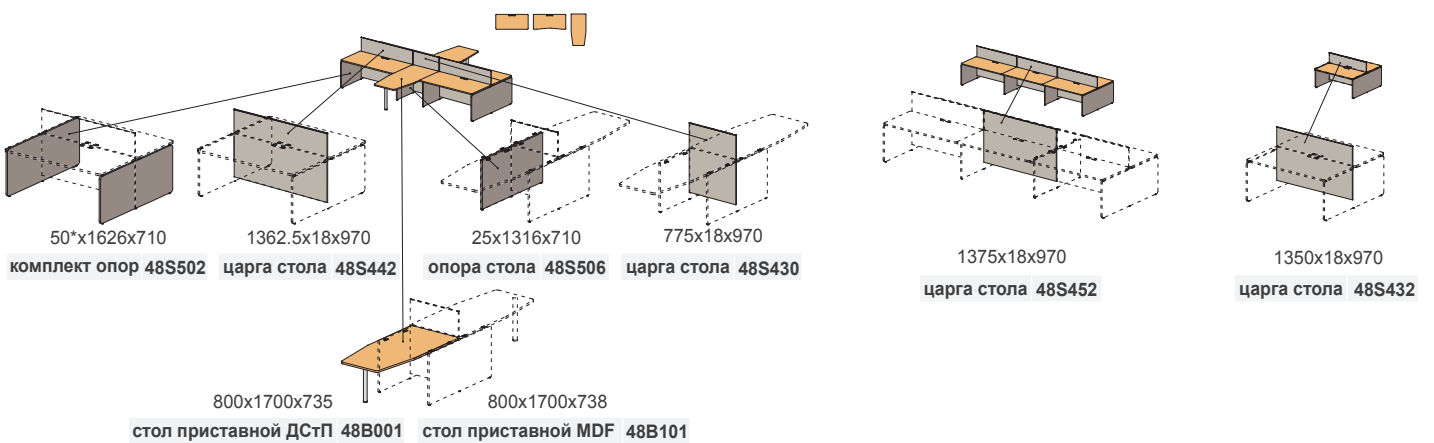

Элементный ряд коллекции АККОРД для персонала

Элементы составных столов / для столешниц шириной 1400 мм

Элементы составных столов / для столешниц шириной 1600 мм

Элементы составных столов на общем подстоле / для столешниц шириной 1400 мм

Элементы составных столов на общем подстоле / для столешниц шириной 1600 мм

Примечание:

50*х1626х710, где 50* - обозначает что в комплекте идет 2 опоры толщиной 25 мм