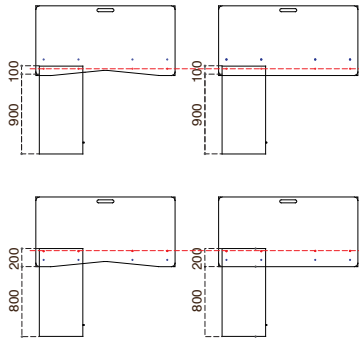

800x800x735 800x800x738

состав изделия	столешница ДСтП	столешница MDF
Стол	48B005	48B105

Стол журнальный / ДСтП

48S066
784x600x446

Экраны

48P010
720x18x500

48P001
1120x18x500

48P002
1320x18x500

408x500x557

408x500x557

состав изделия	столешница ДСтП	столешница MDF
Тумба	изоб. 48Т001	48Т101
в сборе	зерк. 48Т002	48Т102

состав изделия	столешница ДСтП	столешница MDF
Тумба	изоб. 48Т011	48Т111
в сборе	зерк. 48Т012	48Т112

состав изделия	артикул
Тумба в сборе	изоб. 48Т201 зерк. 48Т202

состав изделия	артикул
Тумба в сборе	изоб. 48Т211 зерк. 48Т212

Тумба-органайзер

48Н901
418x821x1085

Примечание:

1000x500(*)x710
900x500(**)x710