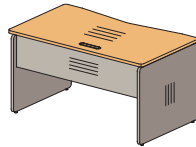

Элементный ряд коллекции АККОРД для персонала

Столы

1200x800x735 1200x800x738

состав изделия	столешница ДСтП	столешница MDF
Стол	48S001	48S101
Крышка стола	48S201	48S301
Комплект стенок верт. стола	48S501	
Стенка верт. стола	48S401	

1400x800x735 1400x800x738

состав изделия	столешница ДСтП	столешница MDF
Стол	48S002	48S102
Крышка стола	48S202	48S302
Комплект стенок верт. стола	48S501	
Стенка верт. стола	48S402	

1600x800x735 1600x800x738

состав изделия	столешница ДСтП	столешница MDF
Стол	48S003	48S103
Крышка стола	48S203	48S303
Комплект стенок верт. стола	48S501	
Стенка верт. стола	48S403	

1200x800x735 1200x800x738

состав изделия	столешница ДСтП	столешница MDF
Стол	48S011	48S111
Крышка стола	48S211	48S311
Комплект стенок верт. стола	48S501	
Стенка верт. стола	48S401	

1400x800x735 1400x800x738

состав изделия	столешница ДСтП	столешница MDF
Стол	48S012	48S112
Крышка стола	48S212	48S312
Комплект стенок верт. стола	48S501	
Стенка верт. стола	48S402	

1600x800x735 1600x800x738