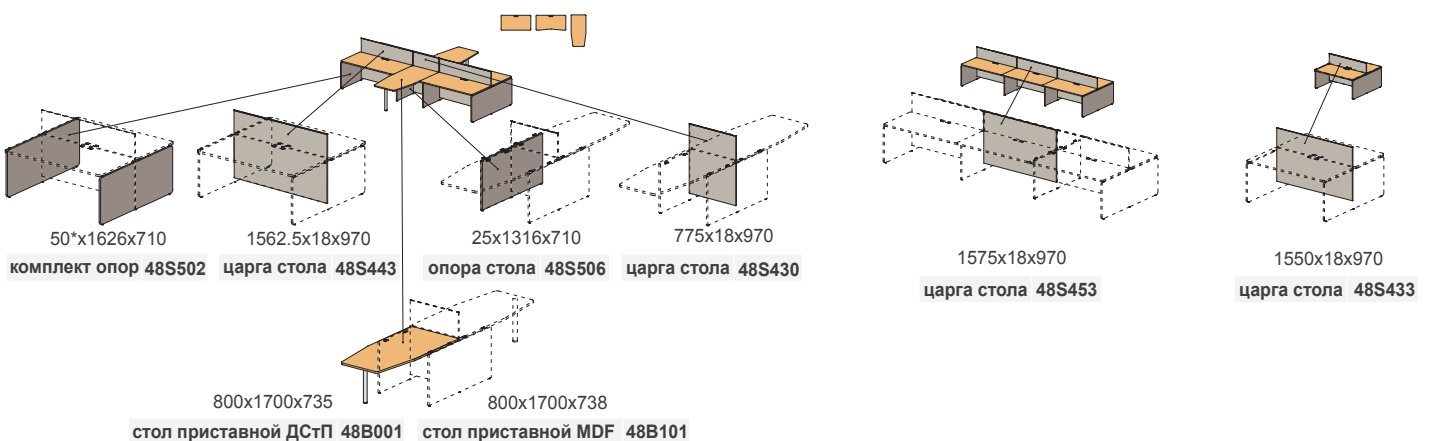

Элементный ряд коллекции АККОРД для персонала

Элементы составных столов / для столешниц шириной 1400 мм

Элементы составных столов / для столешниц шириной 1600 мм

Элементы составных столов на общем подстоле / для столешниц шириной 1400 мм

Элементы составных столов на общем подстоле / для столешниц шириной 1600 мм

Примечание:

50*х1626х710, где 50* - обозначает что в комплекте идет 2 опоры толщиной 25 мм