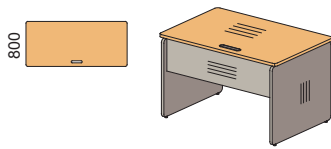

Элементный ряд коллекции АККОРД для персонала

Столы

1200x800x735 1200x800x738

состав изделия	столешница ДСтП	столешница MDF
Стол	48S001	48S101
Крышка стола	48S201	48S301
Комплект стенок верт. стола	48S501	
Стенка верт. стола	48S401	

1400x800x735 1400x800x738

состав изделия	столешница ДСтП	столешница MDF
Стол	48S002	48S102
Крышка стола	48S202	48S302
Комплект стенок верт. стола	48S501	
Стенка верт. стола	48S402	

1600x800x735 1600x800x738

состав изделия	столешница ДСтП	столешница MDF
Стол	48S003	48S103
Крышка стола	48S203	48S303
Комплект стенок верт. стола	48S501	
Стенка верт. стола	48S403	

1200x800x735 1200x800x738

состав изделия	столешница ДСтП	столешница MDF
Стол	48S011	48S111
Крышка стола	48S211	48S311
Комплект стенок верт. стола	48S501	
Стенка верт. стола	48S401	

1400x800x735 1400x800x738

состав изделия	столешница ДСтП	столешница MDF
Стол	48S012	48S112
Крышка стола	48S212	48S312
Комплект стенок верт. стола	48S501	
Стенка верт. стола	48S402	

1600x800x735 1600x800x738