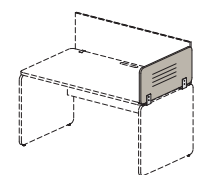

48P034
782x18x350

Боковой экран